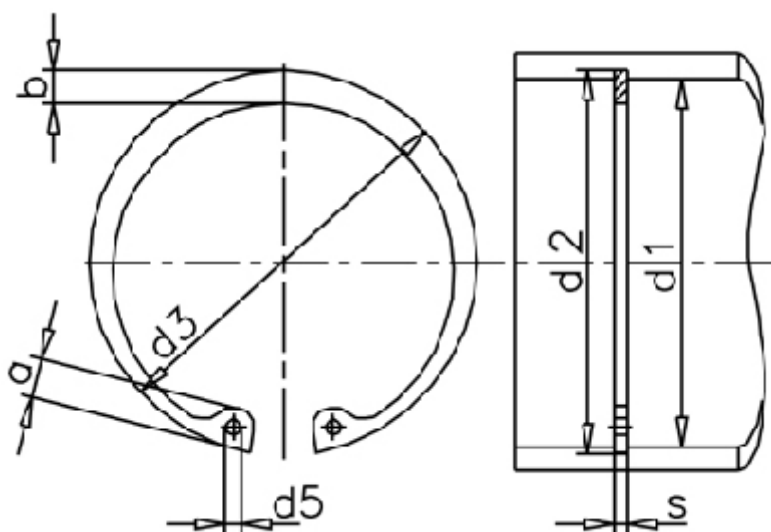

Varenummer: 0102165
 Beskrivelse: Seeger låsering J 235 DIN 472
 Fjederstål

Mål

| | | | | | |
|--------------------|----------|--------------|----------|--------------|--------------|
| a max | = 14,2 | FN kN | = 373.00 | t | = 3.00 |
| AN mm ² | = 2240.0 | FRg kN | = 79.5 | Tang | = ZGJ-5 |
| b | = 14.0 | FR kN | = 536.0 | tol | = -0.12 |
| Betegnelse | = J 235 | g | = 4.0 | tol | = +2,00-0,81 |
| d1 | = 235 | K kN-mm | = 1229.0 | tol | = +0,72 |
| d2 | = 241.0 | m min | = 5.15 | vægt kg/1000 | = 338.00 |
| d3 | = 247.00 | Nominel træk | = 9.0 | | |
| d5 min | = 4.0 | s | = 5.00 | | |